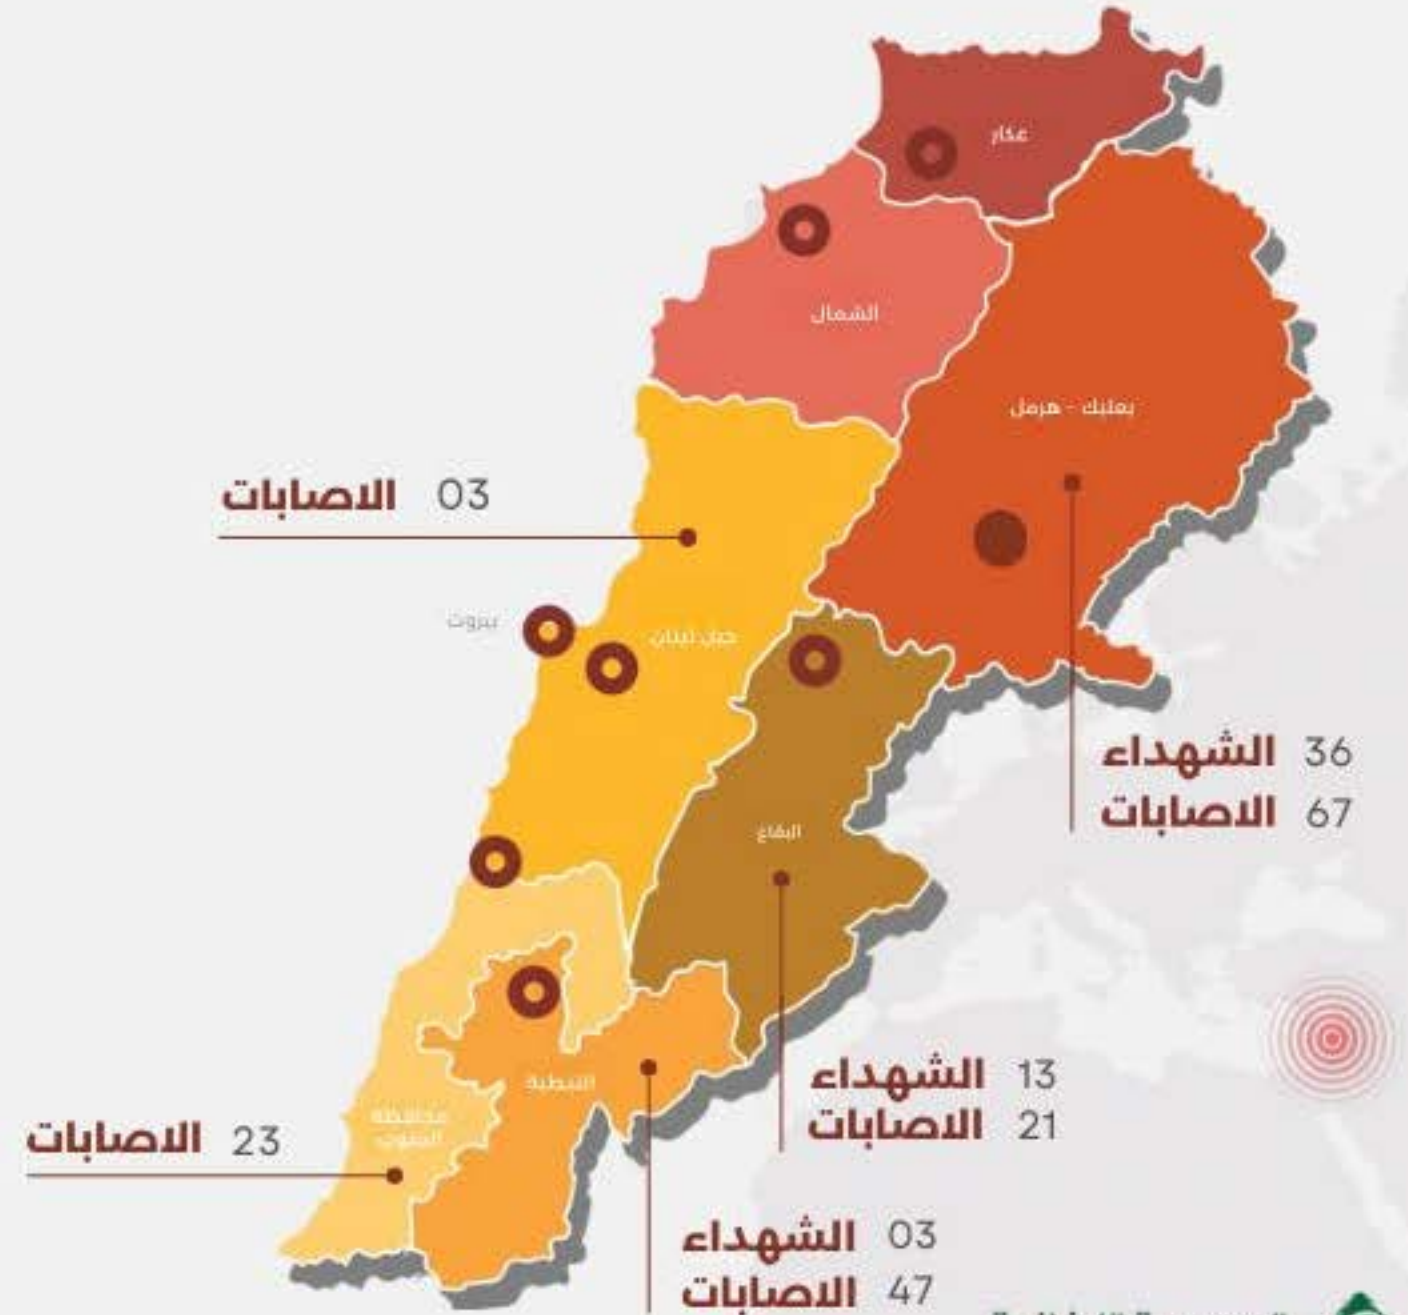

مركز عمليات طوارئ الصحة العامة 2024

منذ بدء العدوان

الشهداء 3 102
الاصابات 13 819

الشهداء 52

الاصابات 161

6 NOV
2024

الشهداء 614
الاصابات 2 522

الشهداء 2 230
الاصابات 10 760

الشهداء 192
الاصابات 1 255

القطاع الصحي

الشهداء

179

الاصابات

306

الليات

244

مراكز طبية
واسعافية

86

مستشفيات

40

الاعدادات على
المستشفيات

64

الاعدادات على
الجمعيات الاسعافية

212

6 NOVEMBER 2024

خطوط الاتصال الساخنة
للشؤون الصحية

1214 - 1787

الجمهورية اللبنانية
وزارة الصحة العامة