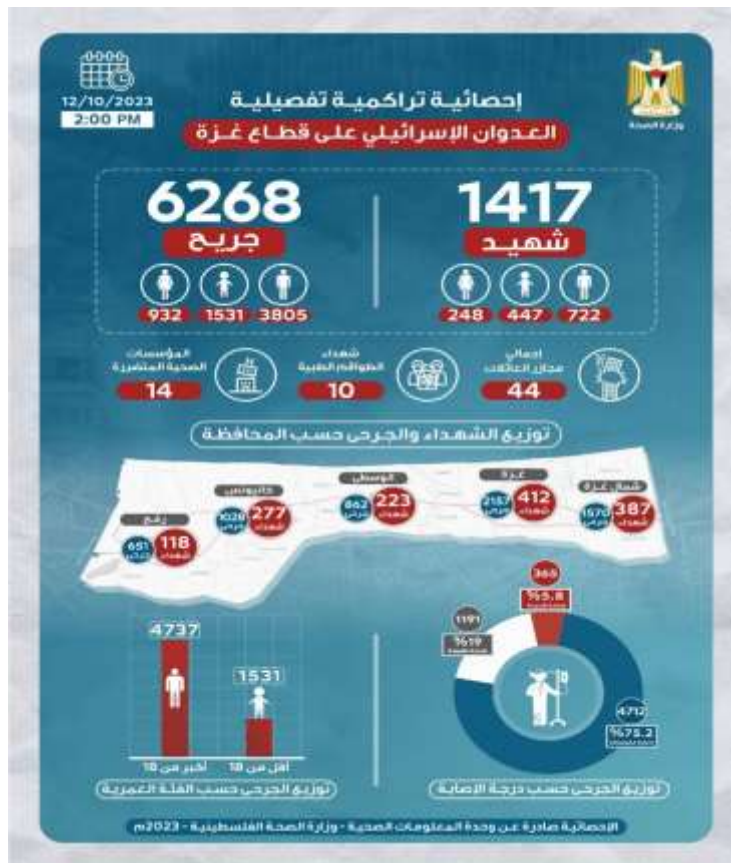

بيان صادر عن وزارة الصحة الفلسطينية في قطاع غزة تعلن فيه عن ارتفاع عدد الشهداء في قطاع غزة جراء العدوان الصهيوني إلى ١٥٣٧ شهيد، منهم ٥٠٠ طفلاً ٢٧٦ سيدة، كما ارتفع عدد الإصابات إلى ٦٦١٢، بينهم ١٦٤٤ طفلاً و١٠٠٥ سيدة*
٢٠٢٣/١٠/١٢

واصلت قوات الاحتلال الصهيوني عدوانها الهجمي على قطاع غزة لليوم السادس توالياً، وكثفت استهداف الأحياء السكنية والمنازل على رؤوس قاطنيها وتدمير المنشآت المدنية مع استمرار فشلها في مواجهة المقاومين.

وأعلنت وزارة الصحة الفلسطينية في قطاع غزة، اليوم الخميس، ارتفاع عدد الشهداء بسبب الغارات الإسرائيلية إلى ١٥٣٧ مواطناً منهم (٥٠٠ طفل و٢٧٦ سيدة) وإصابة ٦٦١٢ مواطناً آخر بجراح مختلفة منهم (١٦٤٤ طفلاً و١٠٠٥ سيدات)، منذ فجر السبت. وأضاف وكيل الوزارة يوسف أبو الريش في مؤتمر صحفي أن غالبية الشهداء والإصابات من الأطفال والنساء والشيوخ.

* المصدر: المركز الفلسطيني للإعلام (غزة)

<https://palinfo.com/news/2023/10/12/853785/>

وأعلنت الوزارة مساء أمس أن المستشفيات في قطاع غزة باتت في حالة إشغال تام لقدراتها السريرية، وأن الكثير الجرحى يتلقون العلاج على الأرض جراء اشتداد العدوان الإسرائيلي. وأعلنت وكالة غوث وتشغيل اللاجئين الفلسطينيين "أونروا" مساء الأربعاء، أن أكثر من ٣٣٨ ألف شخص في غزة لجؤوا إلى ٨٨ مدرسة تابعة لها، مضيفة أن الأعداد تتزايد من استمرار الغارات الجوية الإسرائيلية.

وكانت أونروا قد أعلنت أن نصف مليون شخص توقفوا عن تلقي المساعدات الغذائية الحيوية، جراء اضطرارها لإغلاق جميع مراكز توزيع الغذاء البالغ عددها ١٤. وفي أحدث تطورات العدوان، أعلنت الجبهة الشعبية لتحرير فلسطين استشهاد عضو لجنتها المركزية العامة، مسؤول دائرة الأسرى عوض السلطان وعدد من أفراد عائلته.