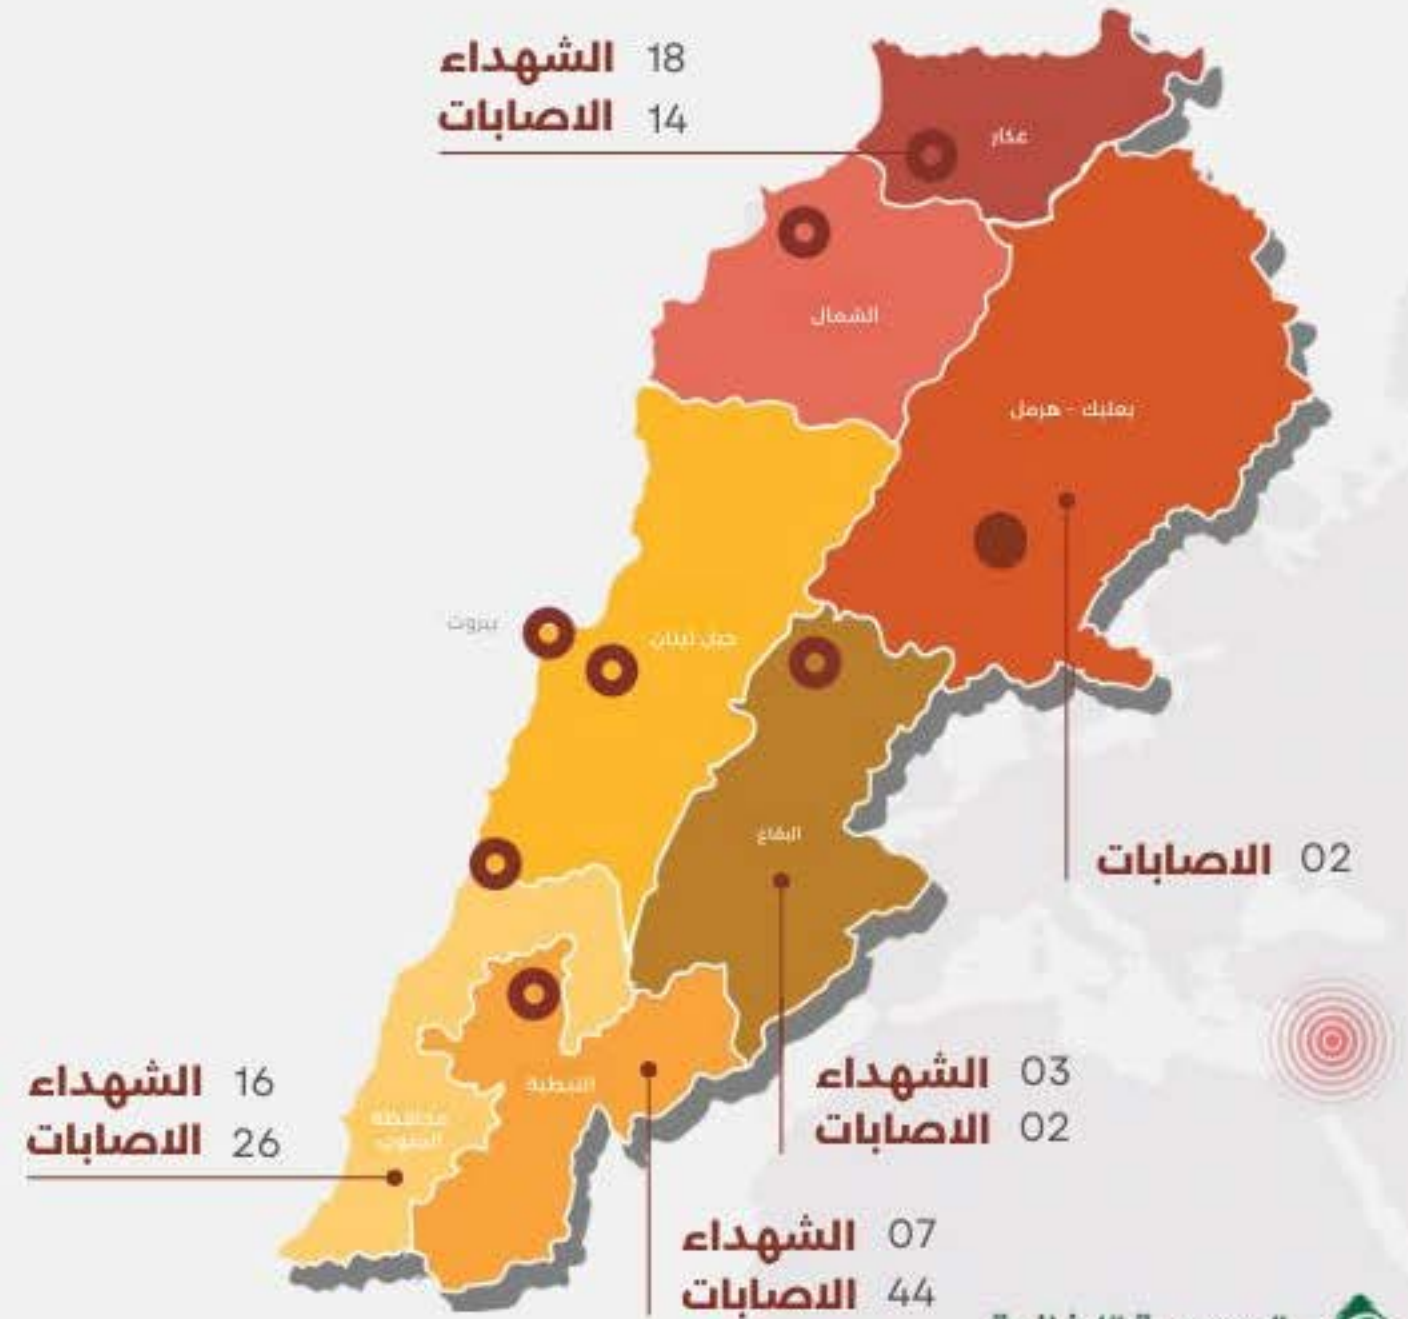

مركز عمليات طوارئ الصحة العامة 2024

منذ بدء العدوان

الشهداء 3 287
الاصابات 14 222

الشهداء 44

الاصابات 88

11 NOV
2024

الشهداء 644
الاصابات 2 566

الشهداء 2 346
الاصابات 11 082

الشهداء 203
الاصابات 1 282

القطاع الصحي

الشهداء

191

الاصابات

308

الليات

244

مراكز طبية
واسعافية

88

مستشفيات

40

الاعدادات على
المستشفيات

65

الاعدادات على
الاسعافية

217

11 NOVEMBER 2024

خطوط الاتصال الساخنة
للشؤون الصحية

1214 - 1787

الجمهورية اللبنانية
وزارة الصحة العامة