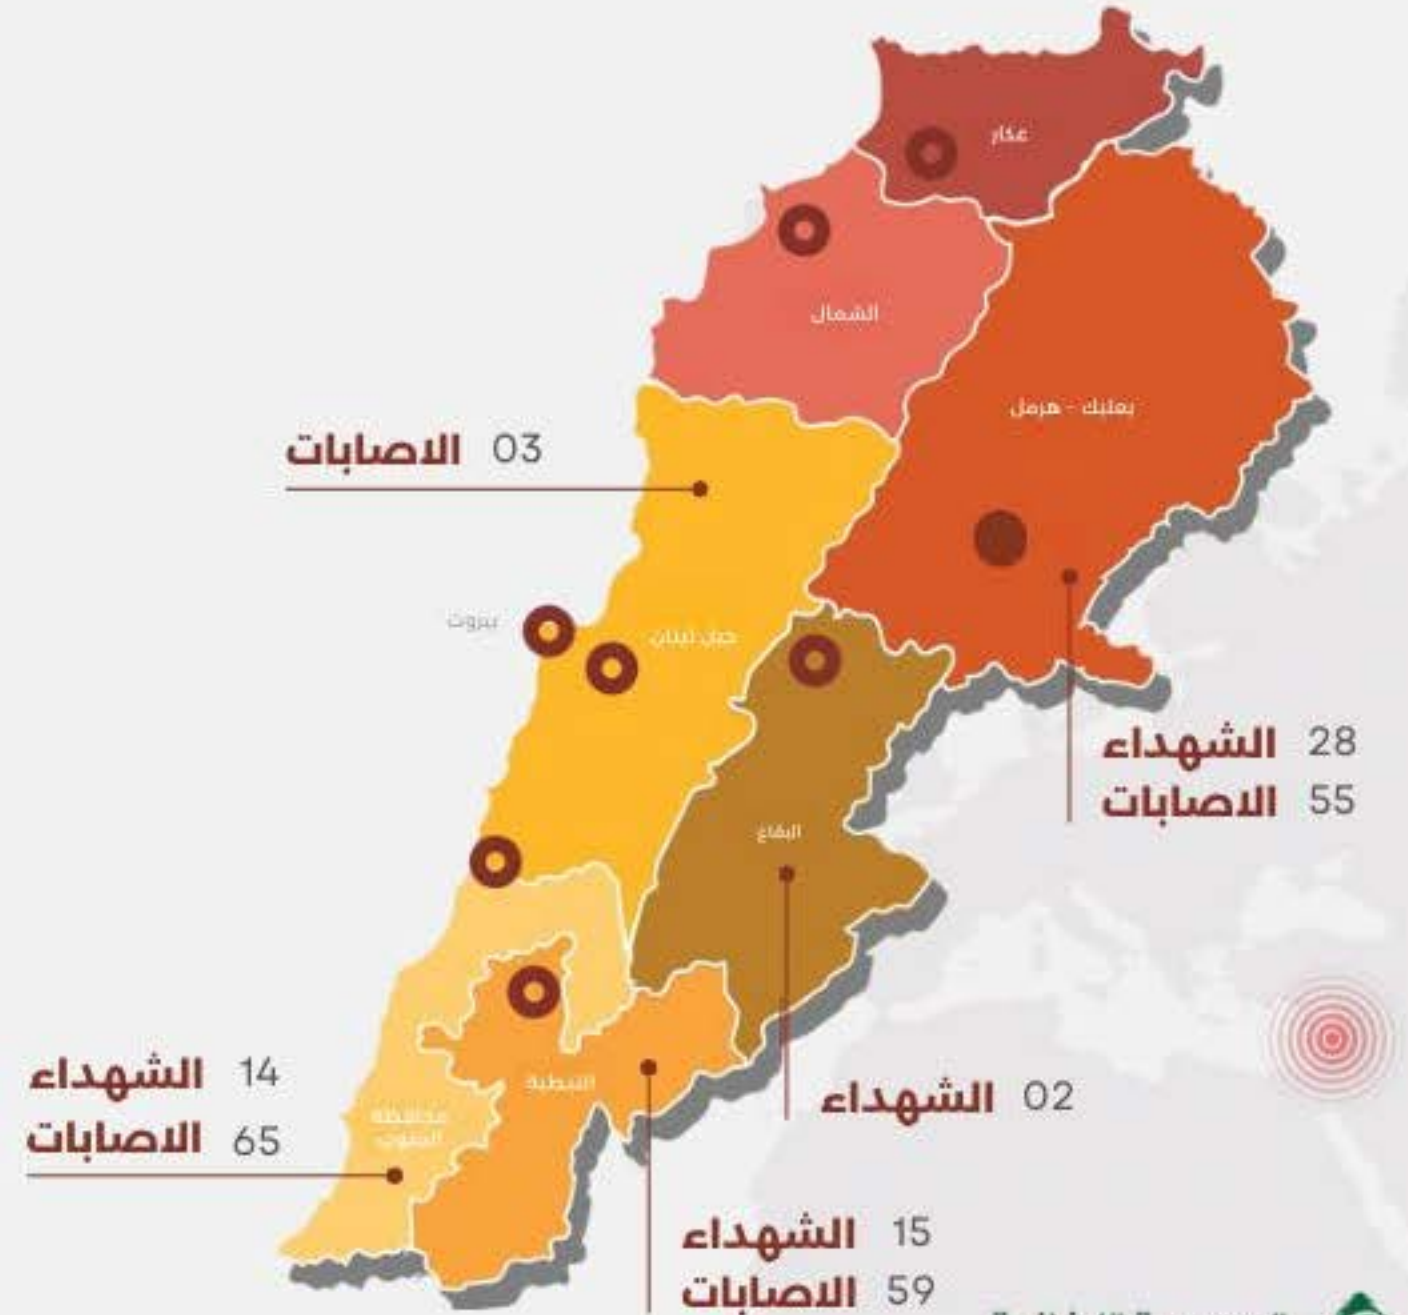

مركز عمليات طوارئ الصحة العامة 2024

منذ بدء العدوان

الشهداء 3 445
الاصابات 14 599

الشهداء 59

الاصابات 182

14 NOV
2024

الشهداء 666
الاصابات 2 605

الشهداء 2 420
الاصابات 11 376

الشهداء 223
الاصابات 1 310

القطاع الصحي

الشهداء

208

الاصابات

311

الليات

249

مراكز طبية
واسعاقية

90

مستشفيات

40

الاعتدائات على
المستشفيات

66

الاعتدائات على
الجمعات الاسعافية

220

14 NOVEMBER 2024

خطوط الاتصال الساخنة
للشؤون الصحية

1214 - 1787

الجمهورية اللبنانية
وزارة الصحة العامة